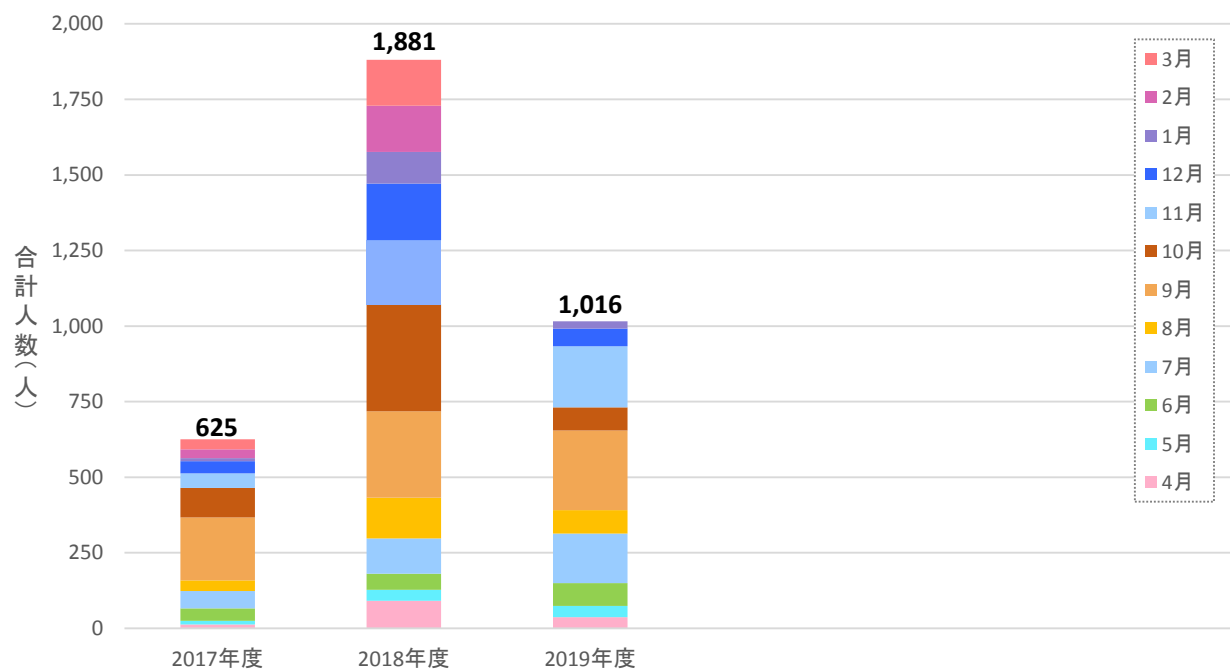

## 施設見学の訪問人数及び訪問団体数の推移比較

## 施設見学の訪問人数累計

2019 年度 1 月末時点で  
3,522 名の方々に  
お越し頂きました！