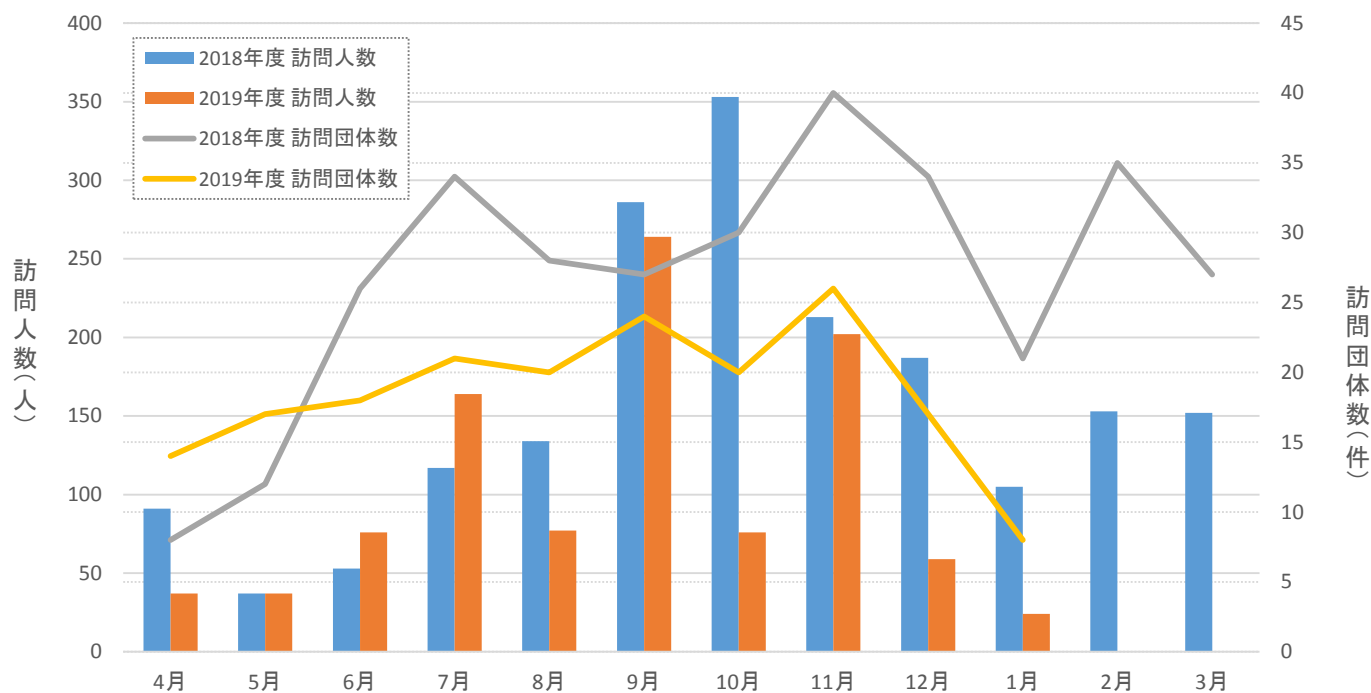

## 施設見学の訪問人数及び訪問団体数の推移比較

## 施設見学の訪問人数累計

2019 年度 1 月末時点で  
3,522 名の方々に  
お越し頂きました！