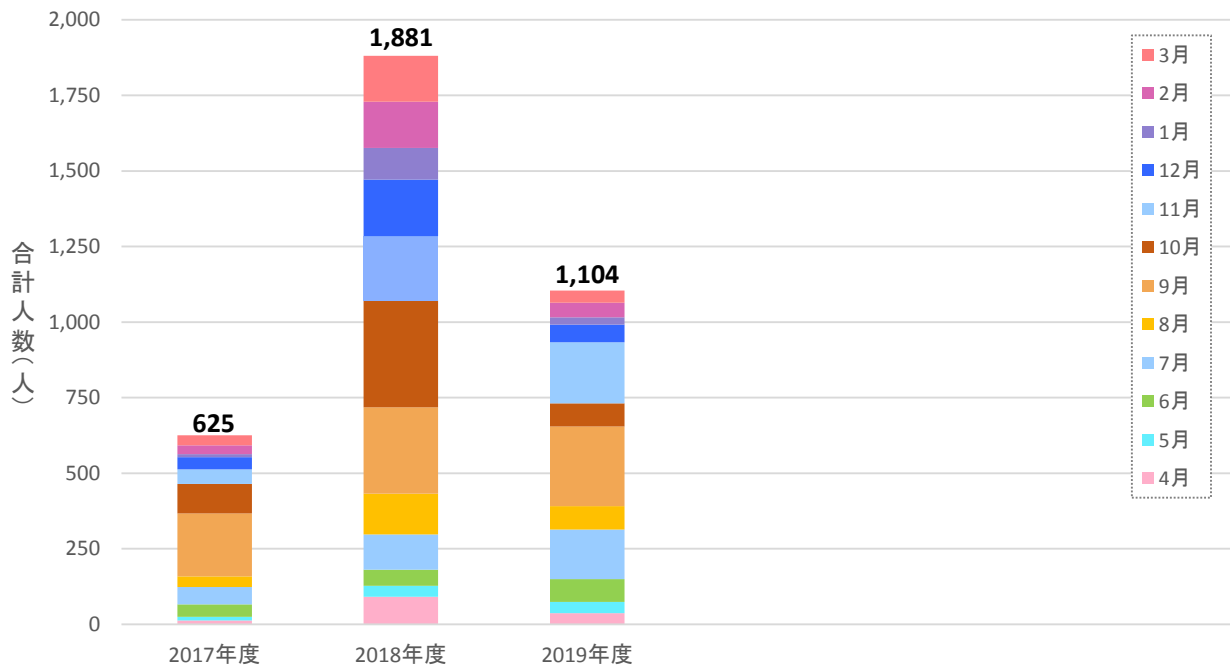

施設見学の訪問人数及び訪問団体数の推移比較

施設見学の訪問人数累計

2019 年度 3 月末時点で
3,610 名の方々に
お越し頂きました！