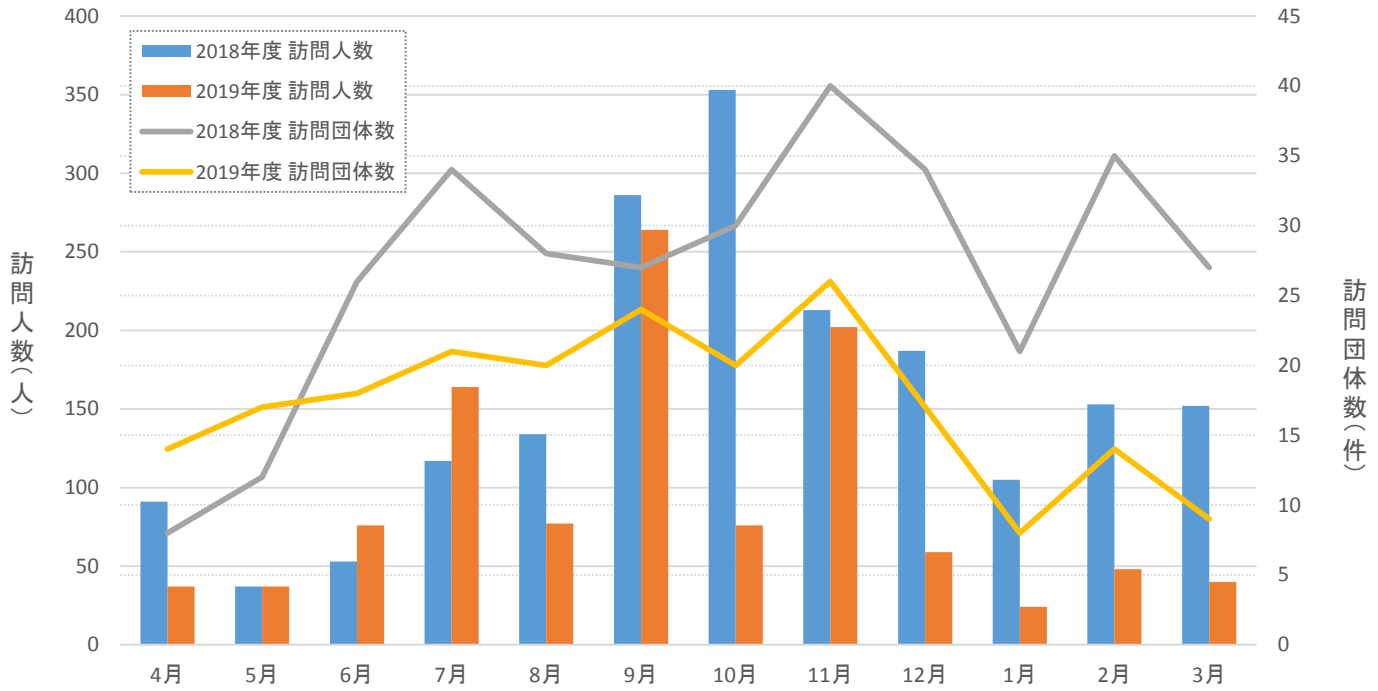

施設見学の訪問人数及び訪問団体数の推移比較

施設見学の訪問人数累計

2019 年度 3 月末時点で
3,610 名の方々に
お越し頂きました！