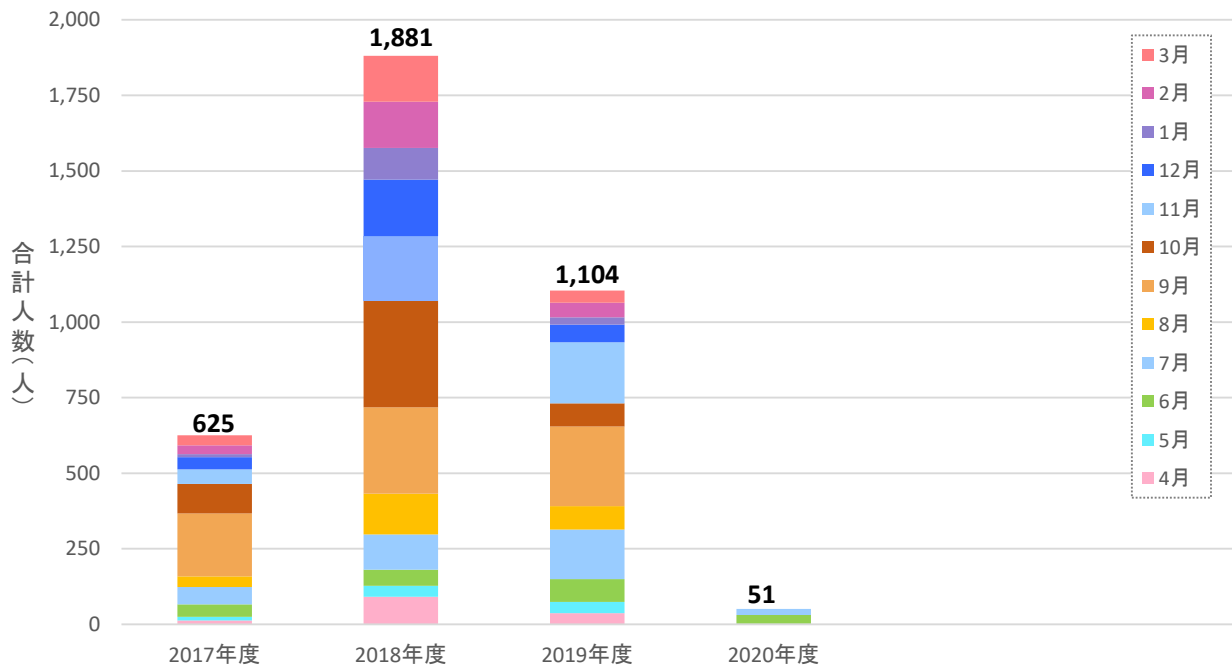

## 施設見学の訪問人数及び訪問団体数の推移比較

## 施設見学の訪問人数累計

2020 年度 7 月末時点で  
3,661 名の方々に  
お越し頂きました！