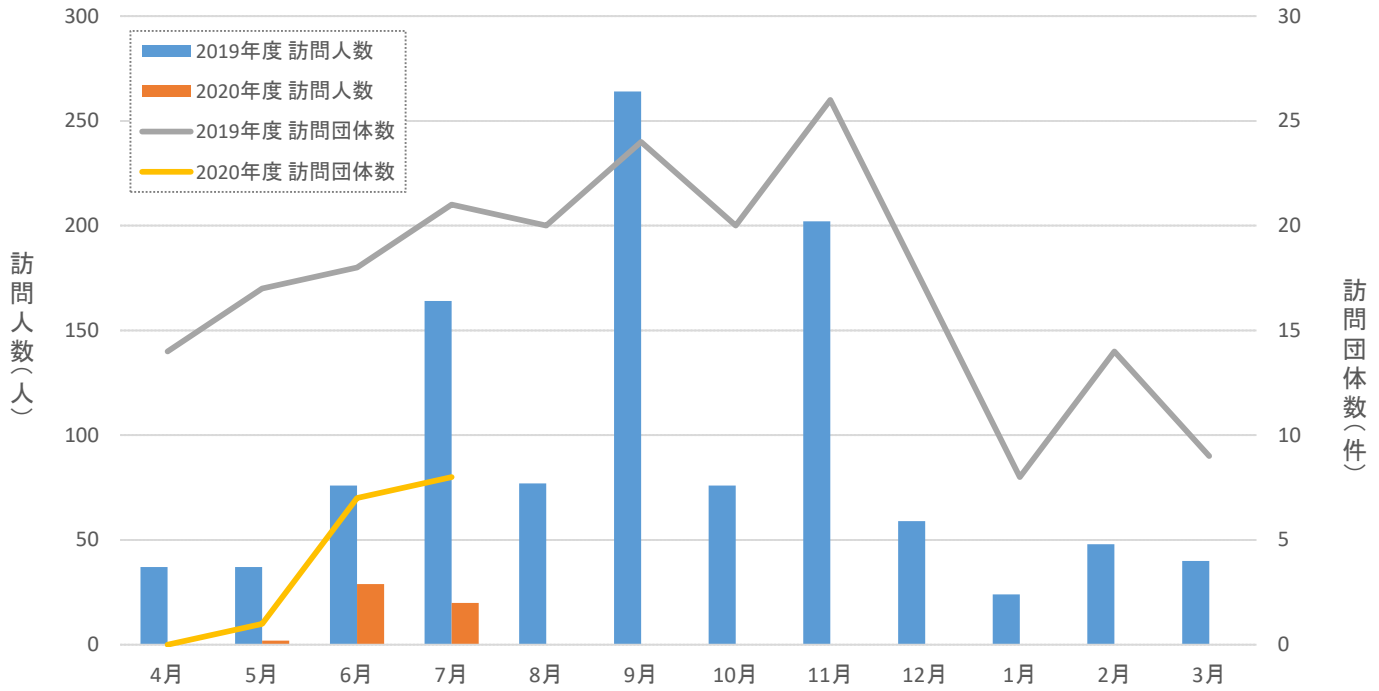

## 施設見学の訪問人数及び訪問団体数の推移比較

## 施設見学の訪問人数累計

2020 年度 7 月末時点で  
3,661 名の方々に  
お越し頂きました！