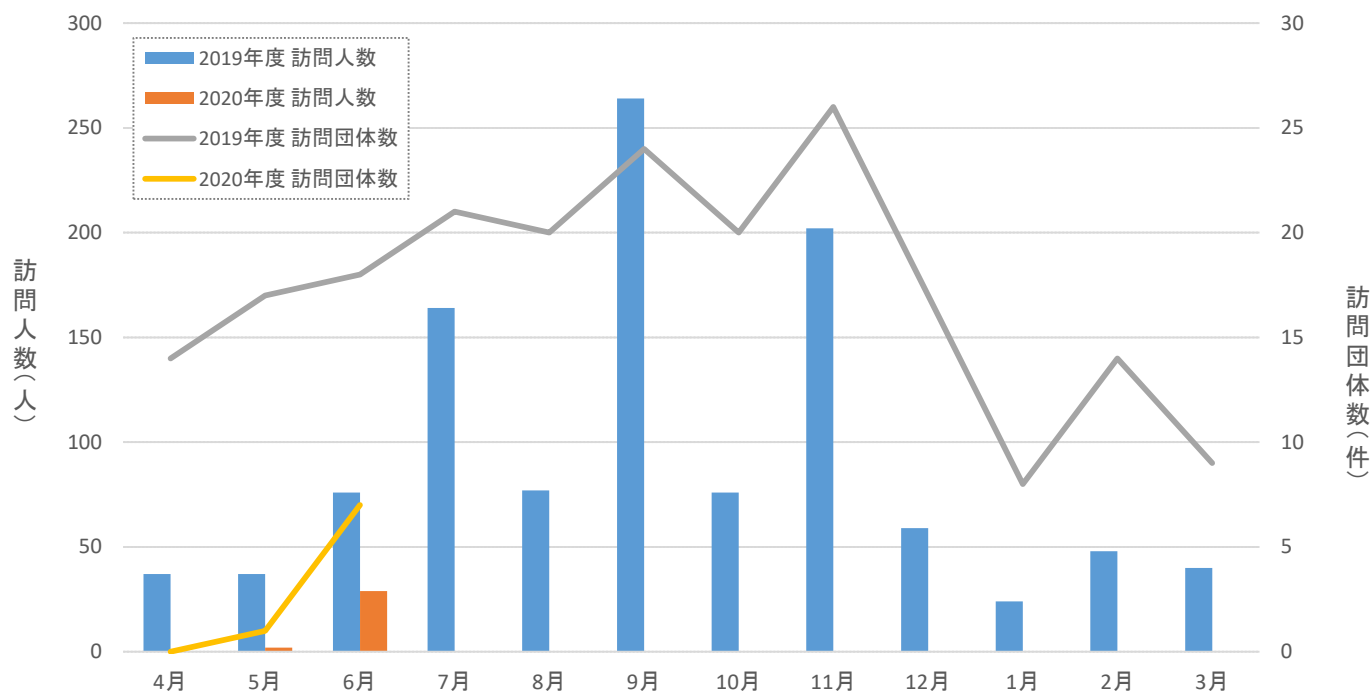

## 施設見学の訪問人数及び訪問団体数の推移比較

## 施設見学の訪問人数累計

2020 年度 6 月末時点で  
3,641 名の方々に  
お越し頂きました！