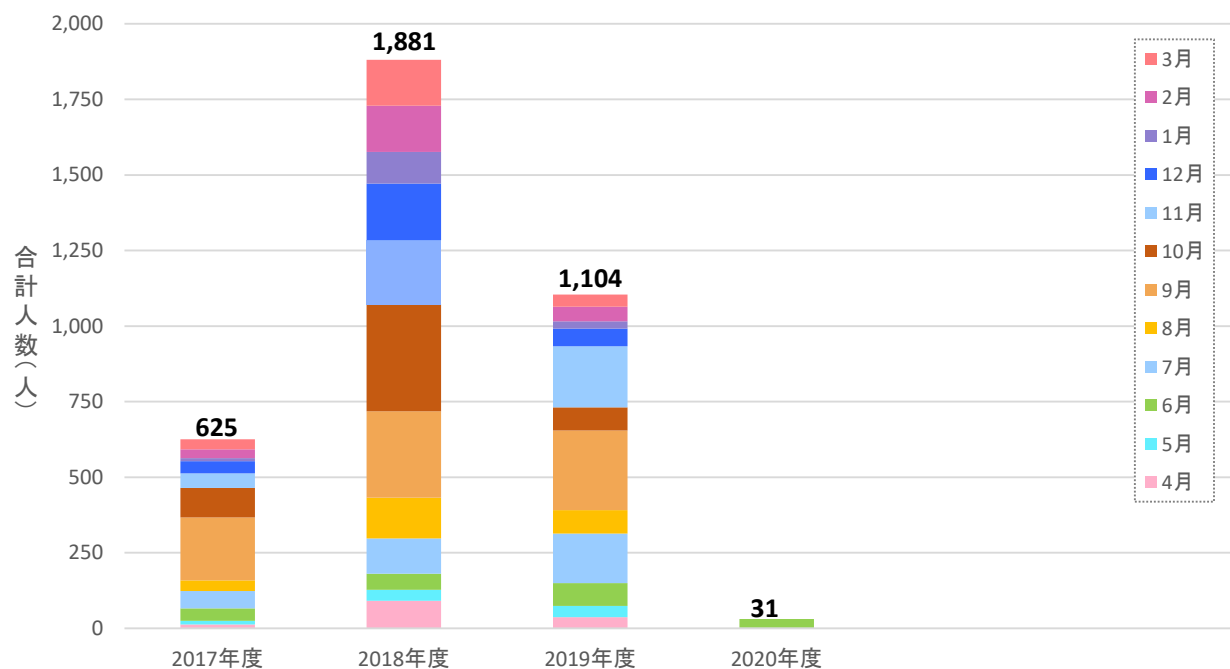

## 施設見学の訪問人数及び訪問団体数の推移比較

## 施設見学の訪問人数累計

2020 年度 6 月末時点で  
3,641 名の方々に  
お越し頂きました！