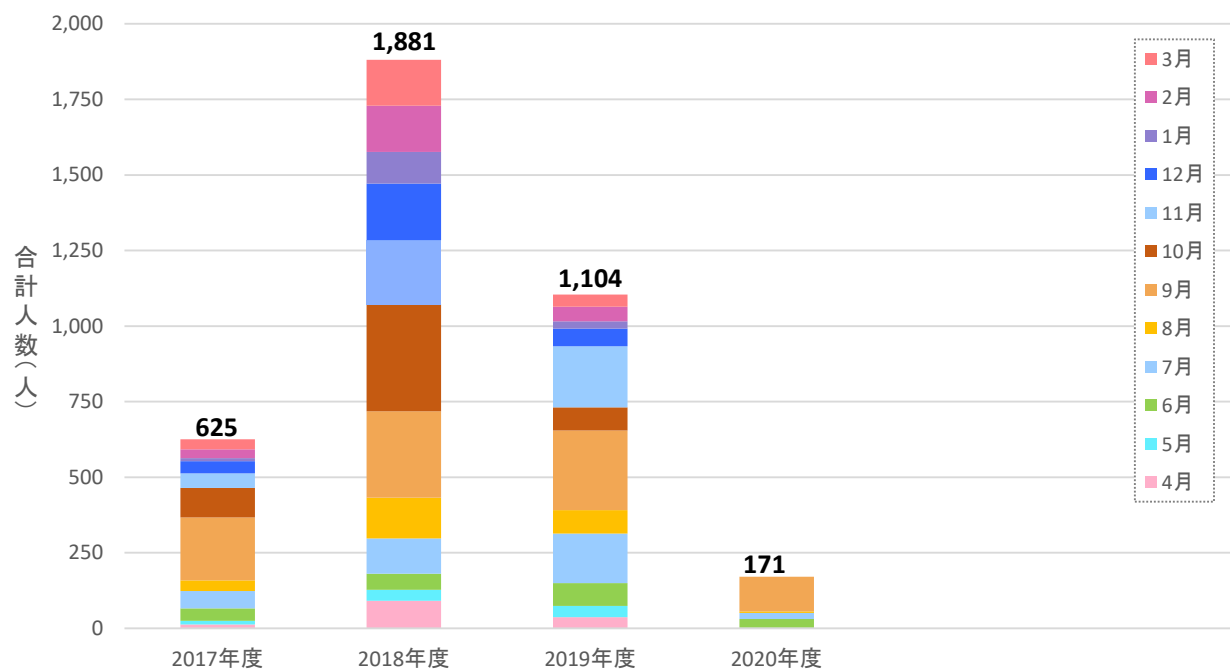

施設見学の訪問人数及び訪問団体数の推移比較

施設見学の訪問人数累計

2020 年度 9 月末時点で
3,781 名の方々に
お越し頂きました！