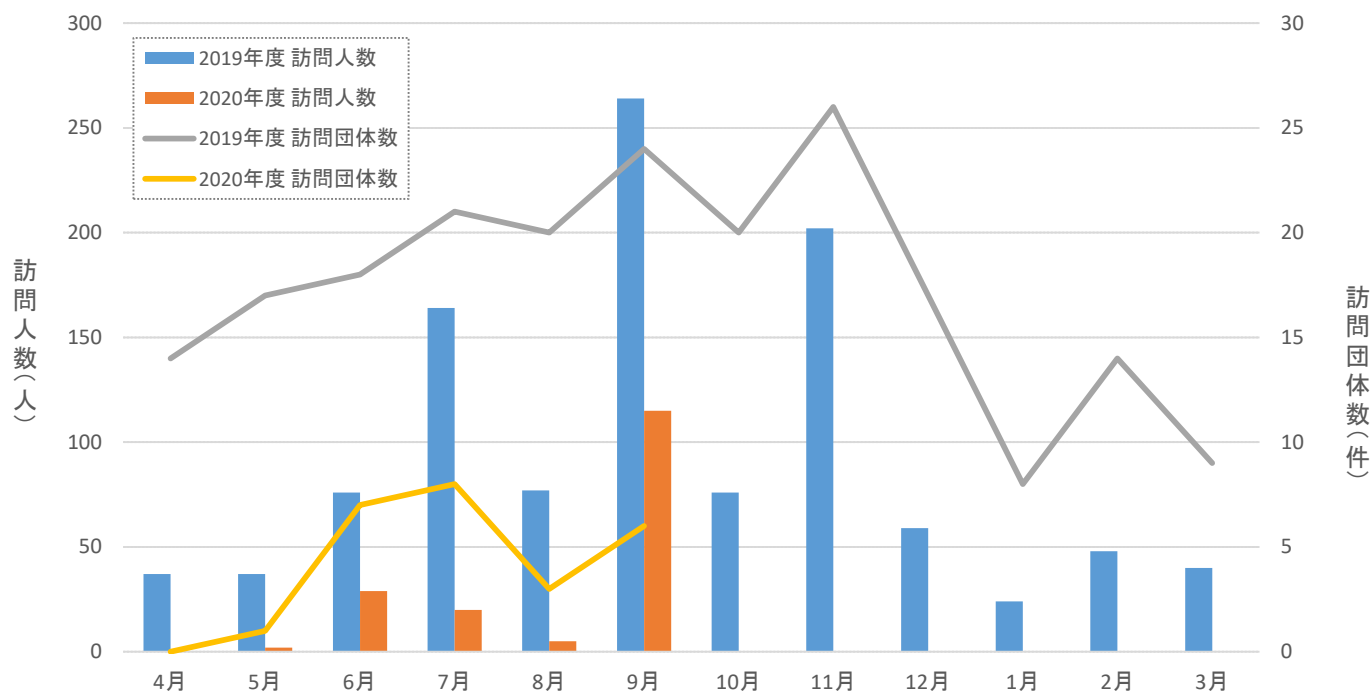

施設見学の訪問人数及び訪問団体数の推移比較

施設見学の訪問人数累計

2020 年度 9 月末時点で
3,781 名の方々に
お越し頂きました！